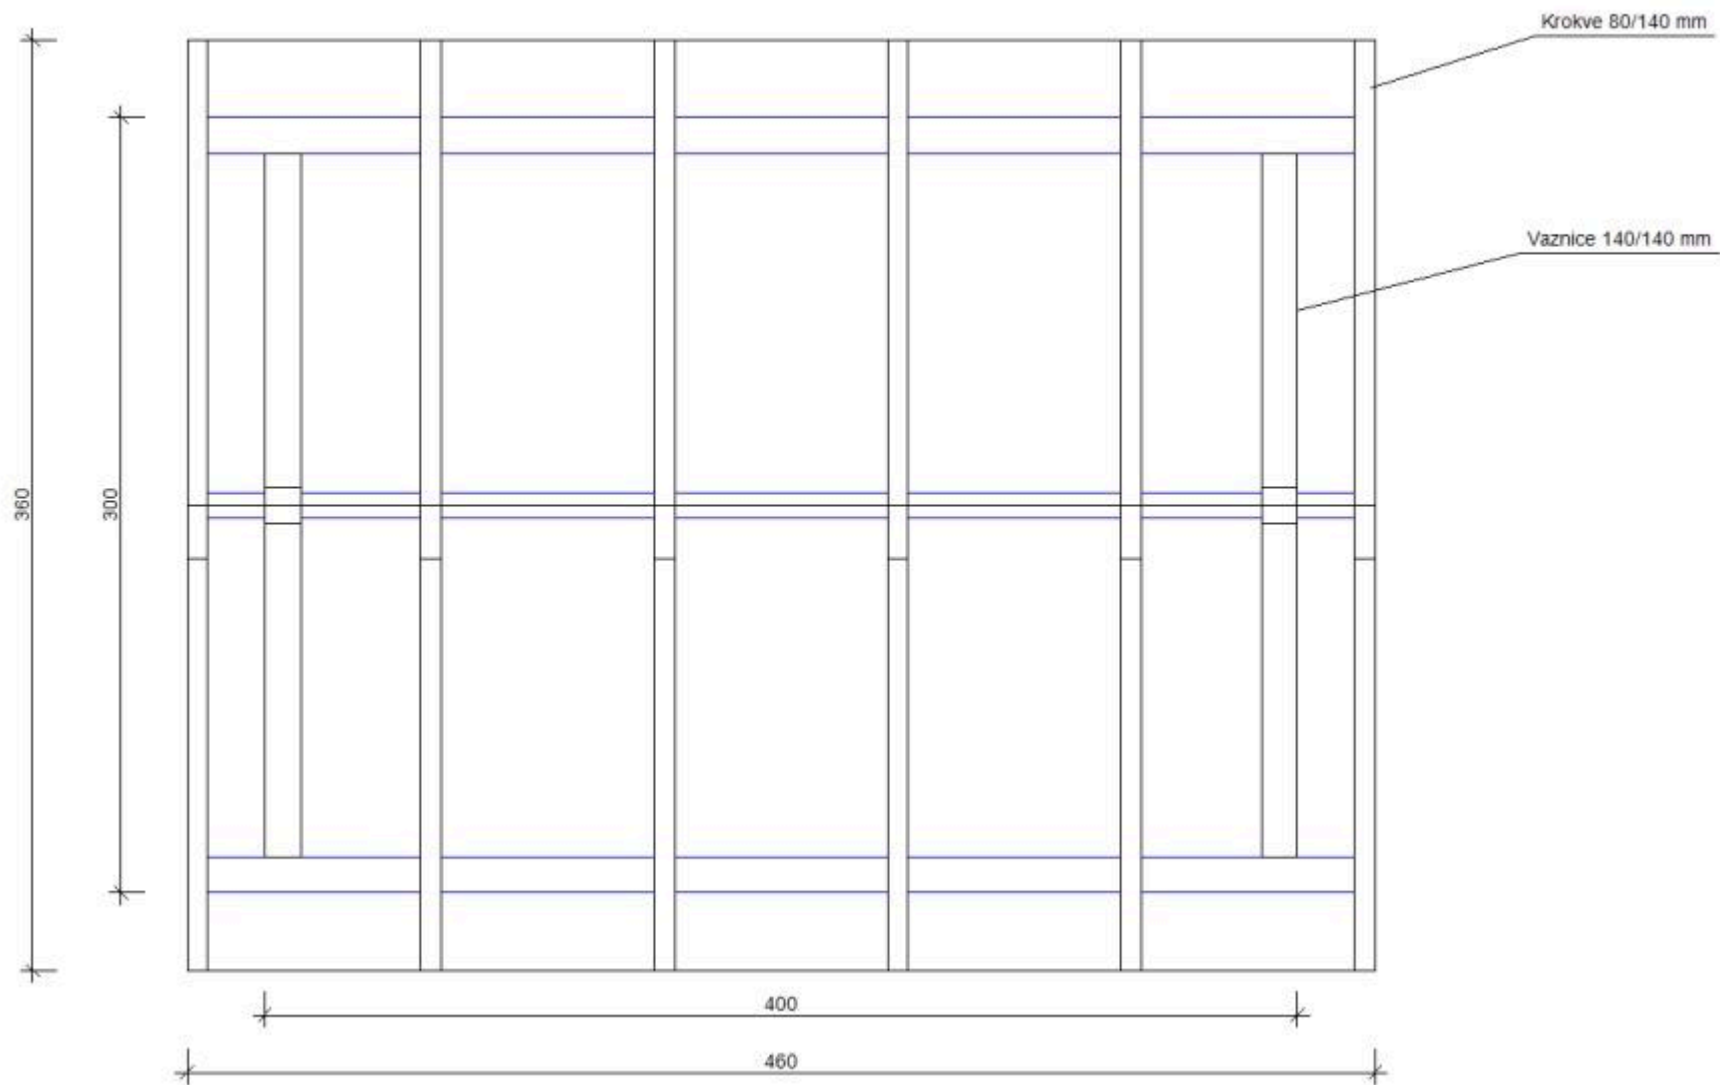

Dokumentace zahradní altán Klasika A3040

Dokumentace zahradní altán Klasika A3040

Dokumentace zahradní altán Klasika A3040